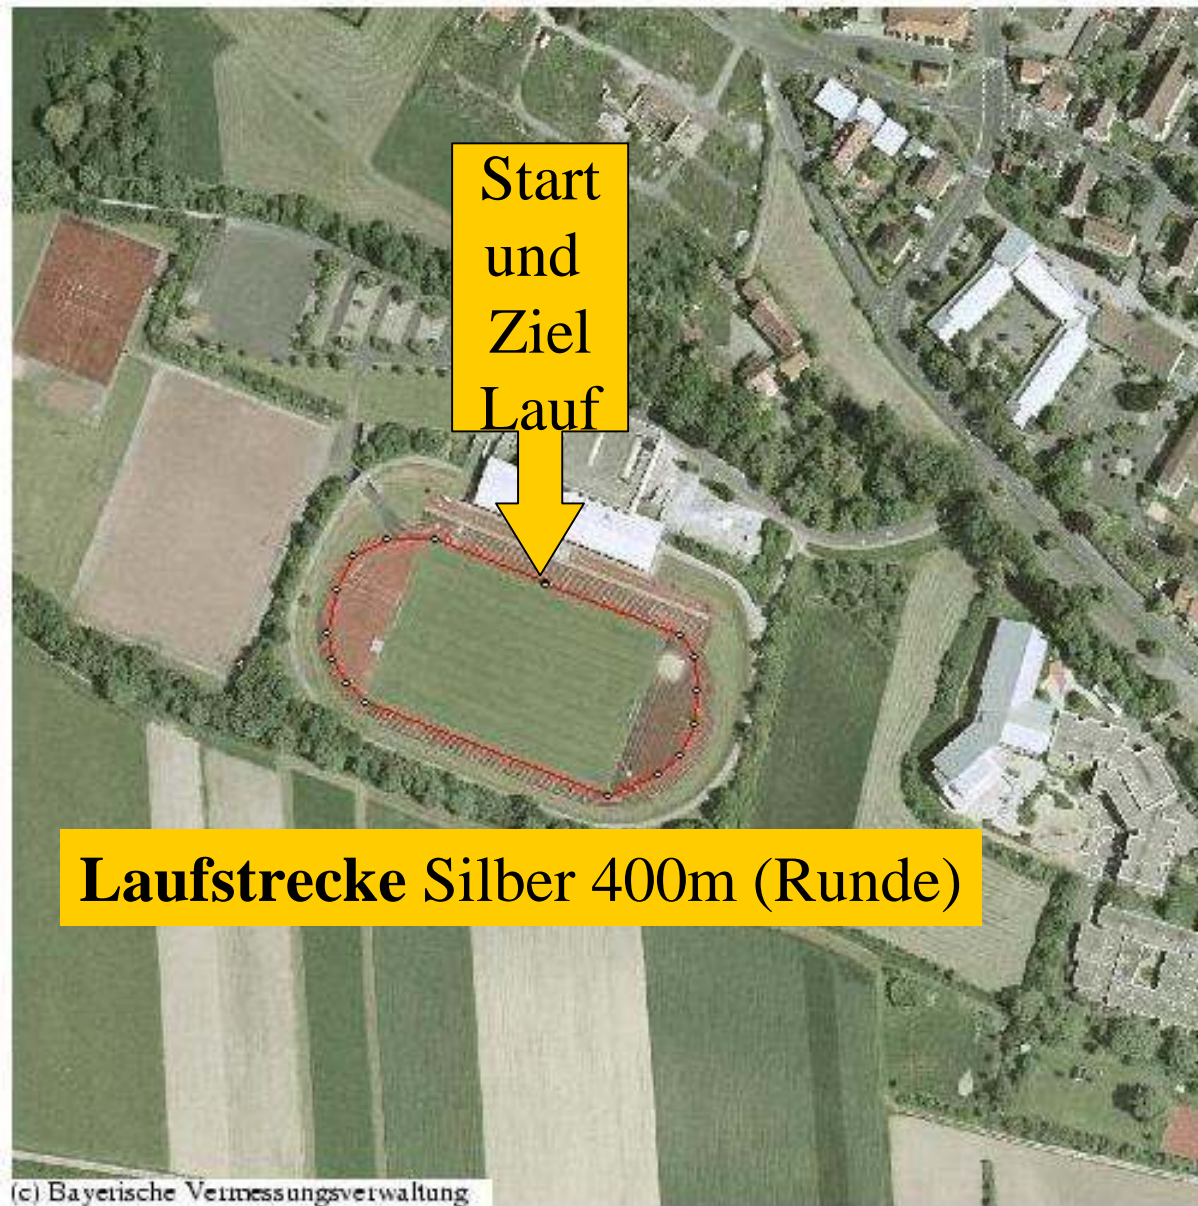

Schwimmen

Fahrräder

(c) Bayerische Vermessungsverwaltung

Start  
Rad

Strasseübergang  
sichern

Unterführung

Radstrecke Bronze 1km

Ziel  
Rad

(c) Bayerische Vermessungsverwaltung

(c) Bayerische Vermessungsverwaltung

**Laufstrecke Silber 400m (Runde)**

**Laufstrecke Gold 1km (2 1/2 Runden)**

(c) Bayerische Vermessungsverwaltung