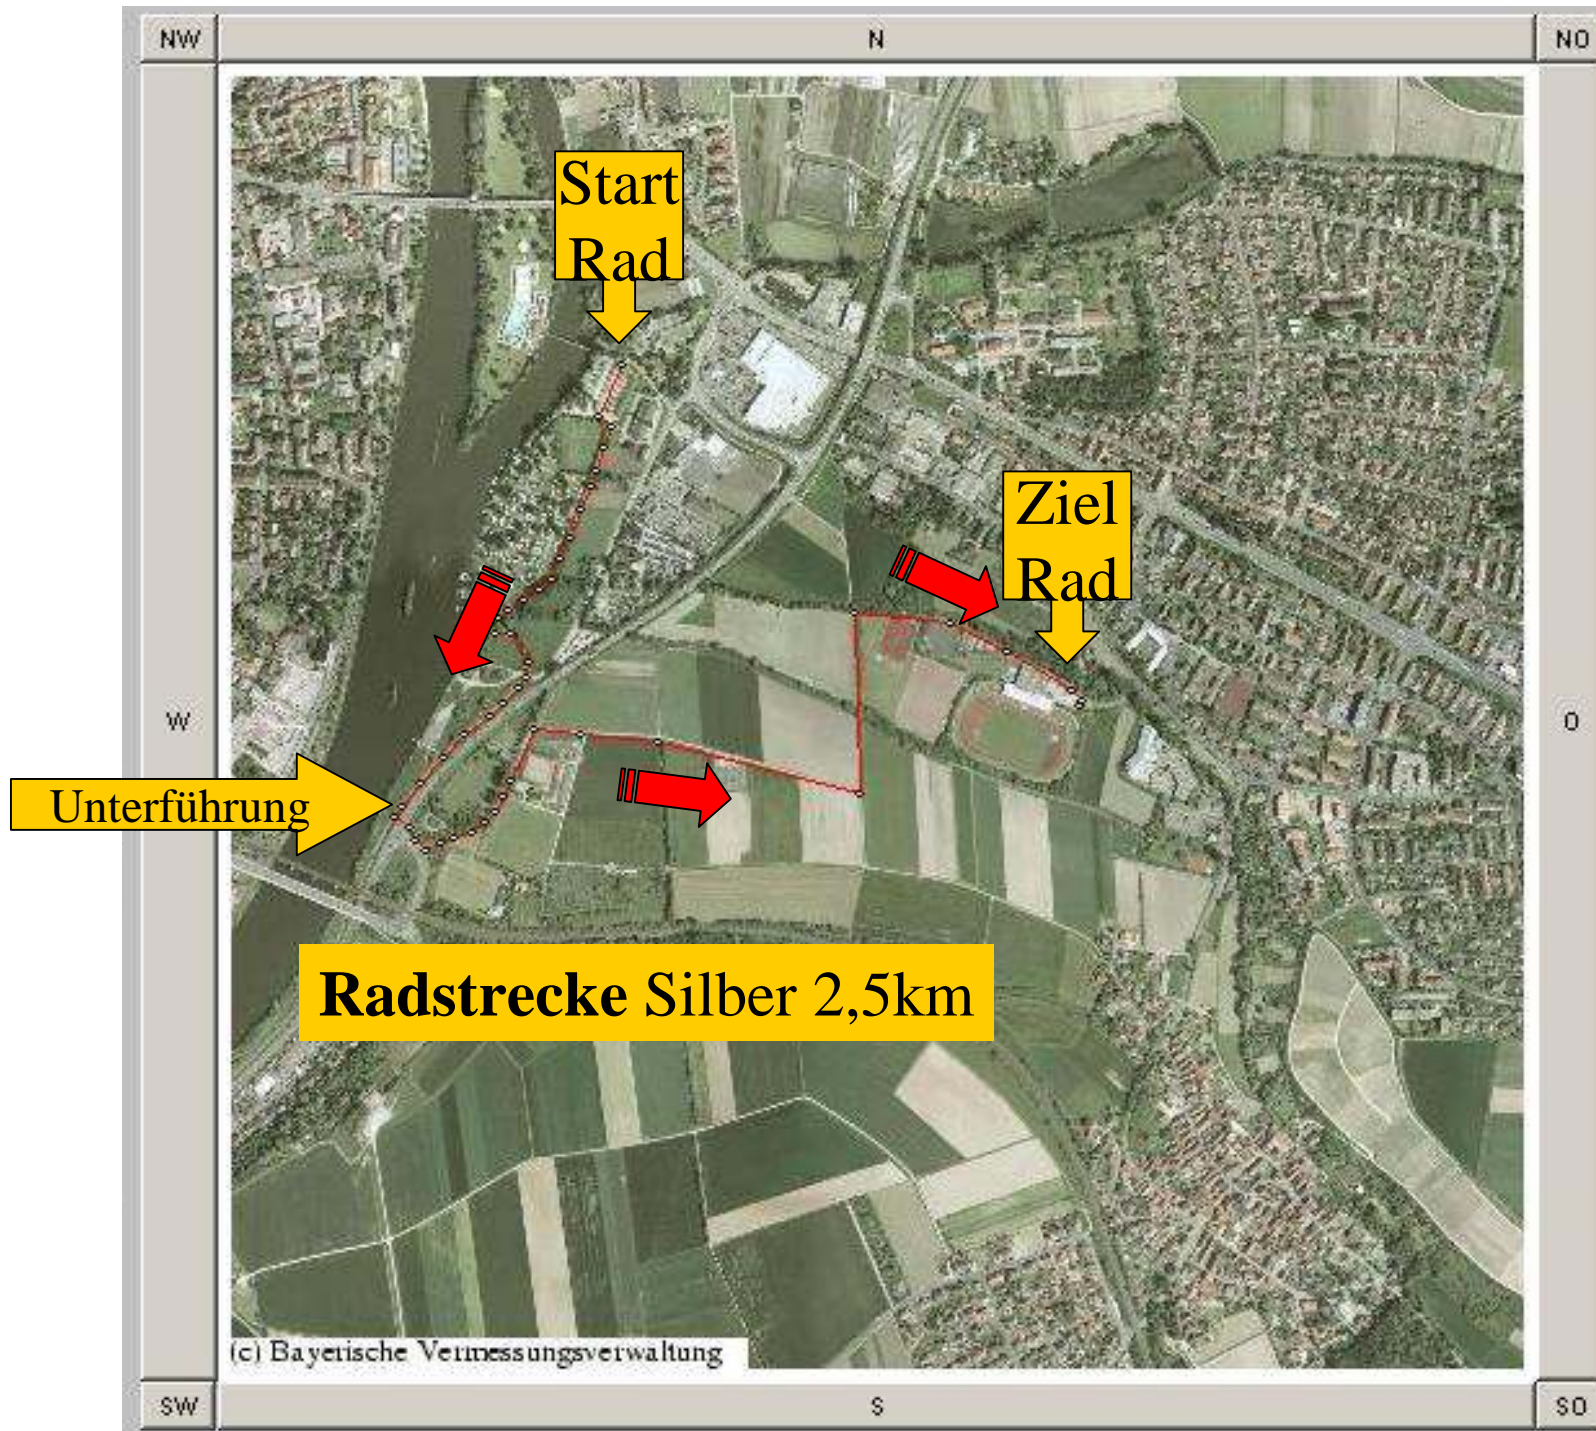

Schwimmen

Fahrräder

(c) Bayerische Vermessungsverwaltung

Start  
Rad

Strasseübergang  
sichern

Unterführung

Radstrecke Bronze 1km

Ziel  
Rad

(c) Bayerische Vermessungsverwaltung

(c) Bayerische Vermessungsverwaltung

**Laufstrecke Silber 400m (Runde)**

**Laufstrecke Gold 1km (2 1/2 Runden)**

(c) Bayerische Vermessungsverwaltung