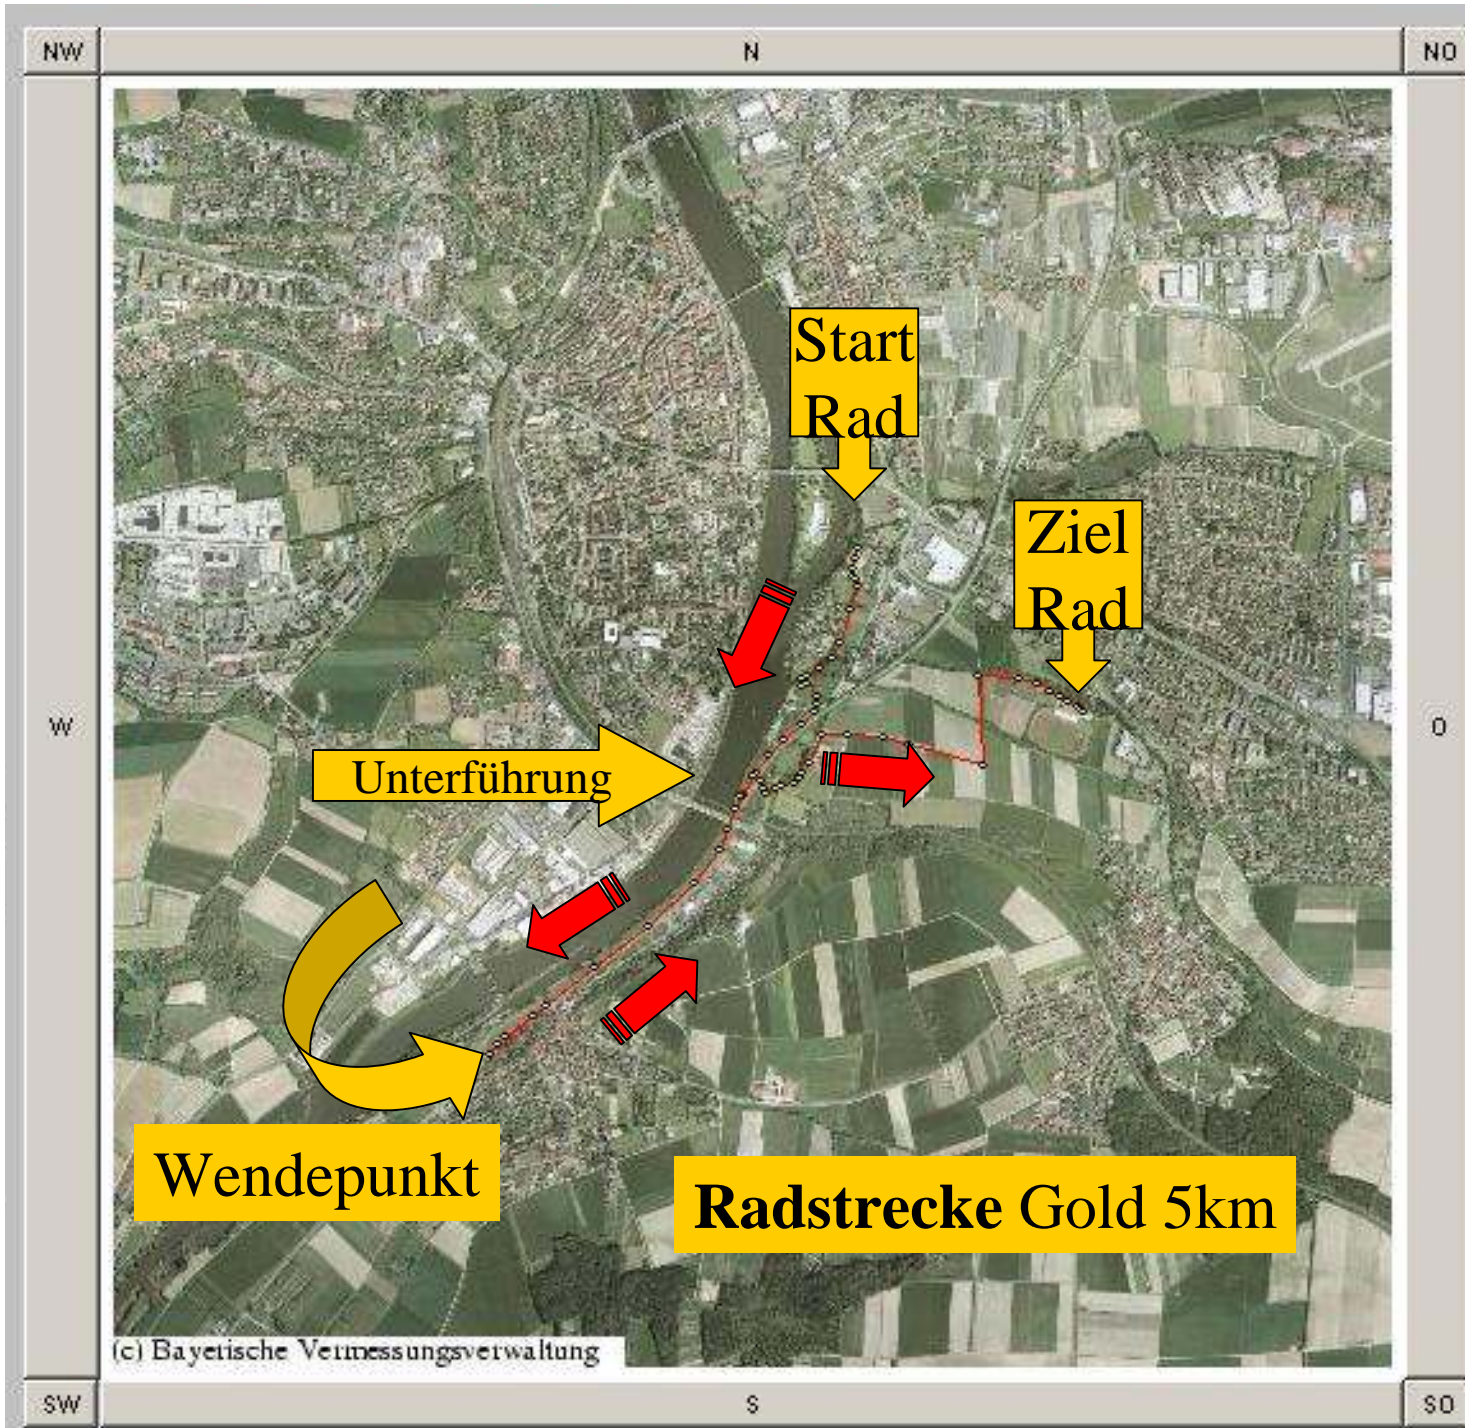

Schwimmen

Fahrräder

(c) Bayerische Vermessungsverwaltung

Start  
Rad

Strasseübergang  
sichern

Unterführung

Radstrecke Bronze 1km

Ziel  
Rad

(c) Bayerische Vermessungsverwaltung

(c) Bayerische Vermessungsverwaltung

**Laufstrecke Silber 400m (Runde)**

**Laufstrecke Gold 1km (2 1/2 Runden)**

(c) Bayerische Vermessungsverwaltung