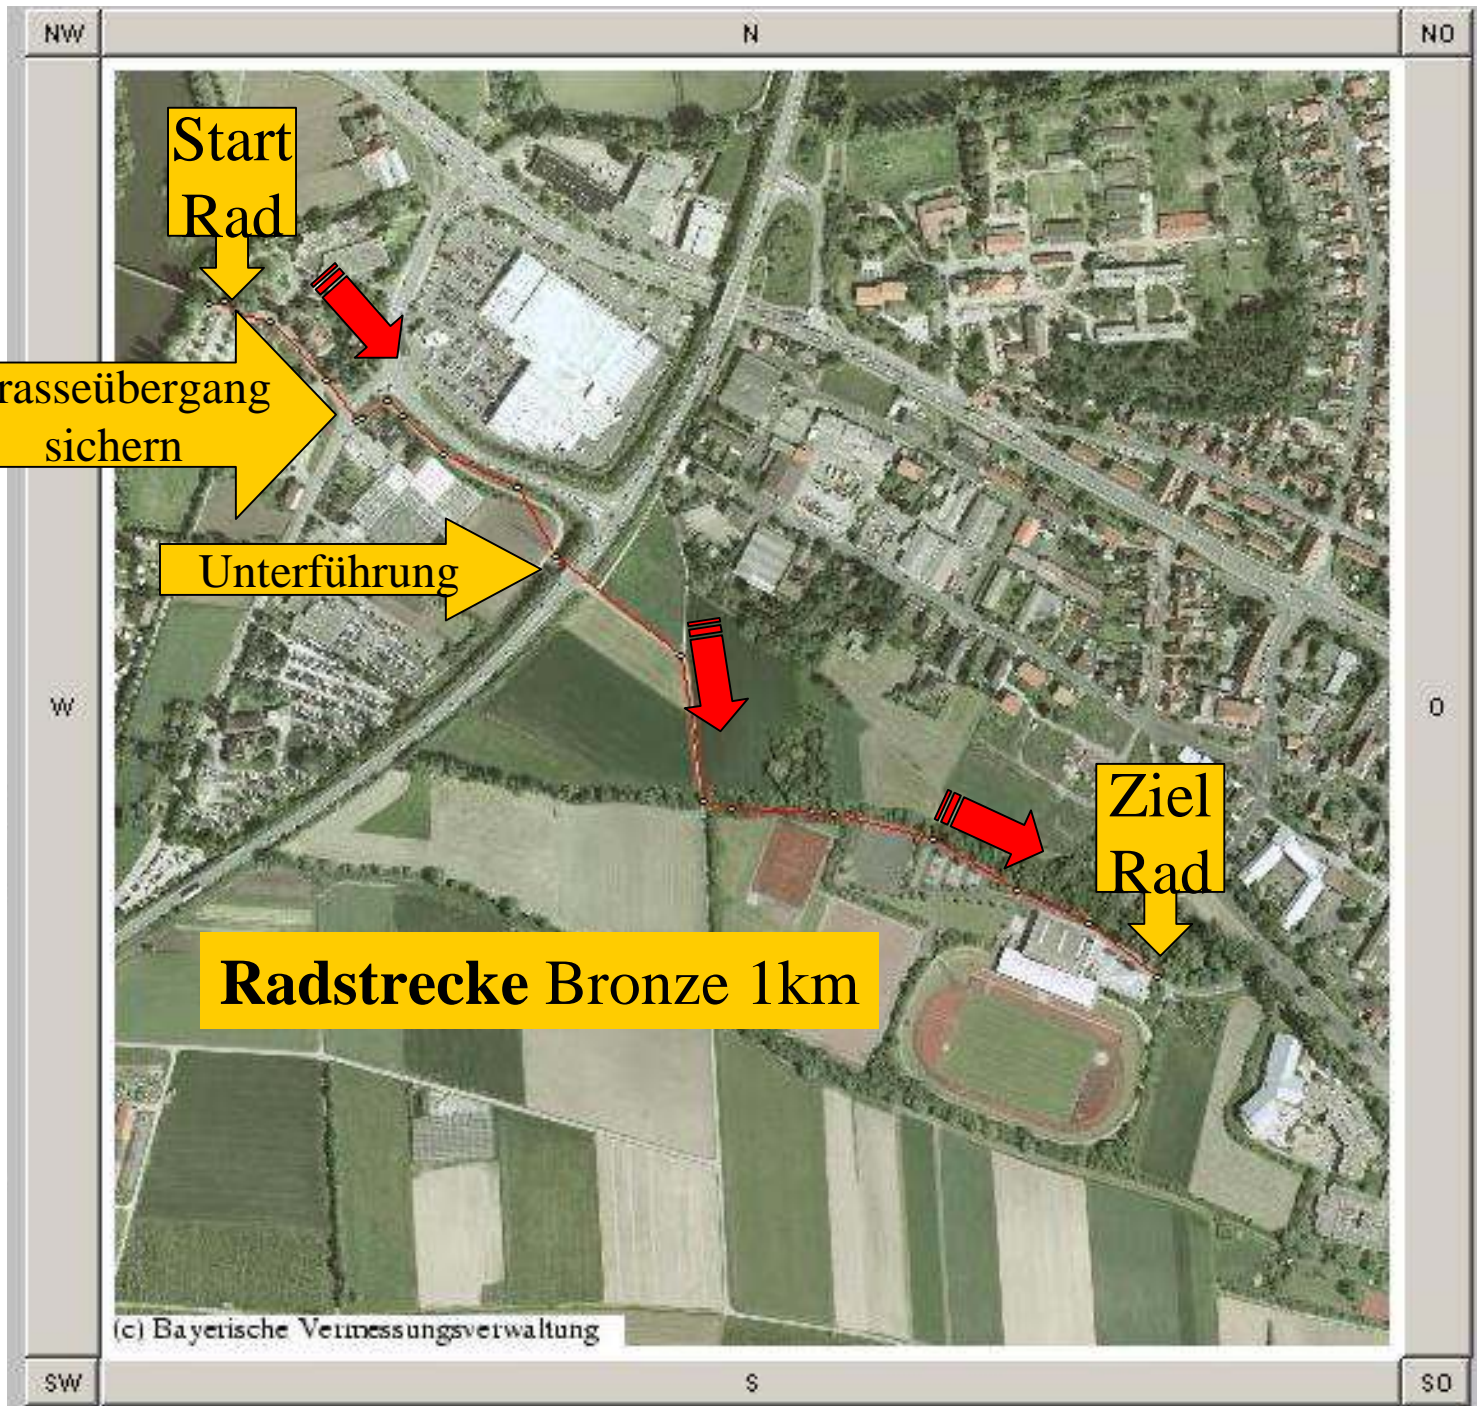

Schwimmen

Fahrräder

(c) Bayerische Vermessungsverwaltung

Start  
Rad

Strasseübergang  
sichern

Unterführung

Radstrecke Bronze 1km

Ziel  
Rad

(c) Bayerische Vermessungsverwaltung

(c) Bayerische Vermessungsverwaltung

**Laufstrecke Silber 400m (Runde)**

**Laufstrecke Gold 1km (2 1/2 Runden)**

(c) Bayerische Vermessungsverwaltung